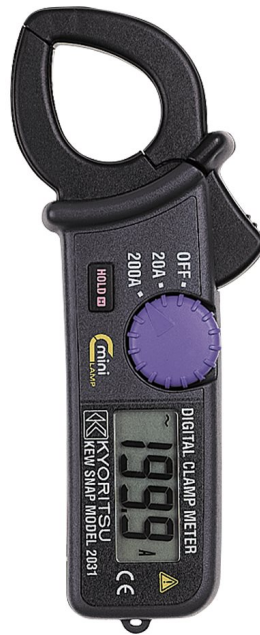

1. [Appareils de mesure](#)
2. [Kyoritsu](#)
3. [Pince ampèremétrique numérique/analogique](#)

K2031

Mini pince ampèremétrique digital CA

Caractéristiques générales

- Permet des mesures de courant CA élevé jusqu'à 200A
- Mâchoire en forme de goutte (Ø 24mm)

Accessoires

- 9090 (sacoche)
- LR-44 × 2
- Notice d'utilisation

Documentation

 [Fiche technique](#)

Manuels

 [Manuel](#)