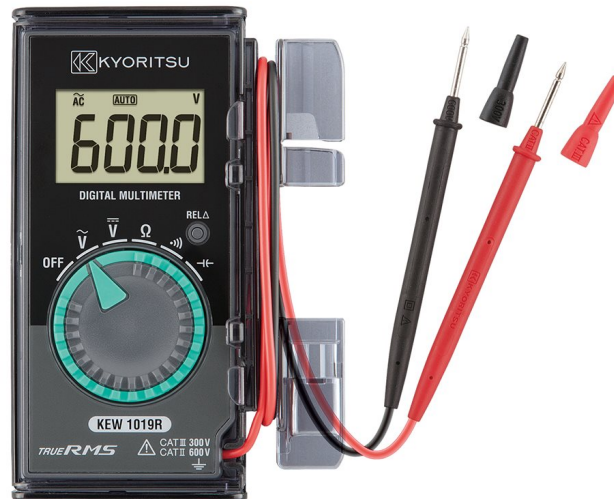

1. [Appareils de mesure](#)
2. [Kyoritsu](#)
3. [Multimètre numérique/analogique](#)

K1019R

Multimetre compact carte bancaire valeur eff. vrai

Caractéristiques générales

- Petit mais polyvalent
- Testeur de qualité, format carte
- Valeur efficace vraie
- Élégante finition noire
- Livré dans un étui rigide et convivial
- Affichage précis avec technologie valeur efficace vraie (True-RMS)
- Protection électronique (pas de fusible) avec gammes de mesure de résistance et de continuité
- Normes de sécurité IEC 61010-1/61010-031/61010-2-033 CAT III 300 V/ CAT II 600 V

Accessoires

- 9188 (étui rigide)
- CR2032 x 1
- Manuel d'utilisation

Documentation

 [Fiche technique](#)

Manuels

 [Gebruikshandleiding](#)  [Notice d'utilisation](#)