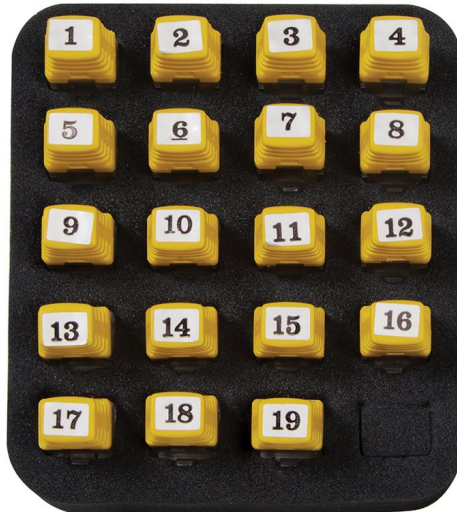

1. [Appareils de mesure](#)
2. [Klein Tools](#)
3. [Testeurs de câbles VDI \(Voix, Données, Images\)](#)

VDV526055

Kit lanmap pour VDV scout™ pro-19 empl.,RJ45

Caractéristiques générales

- Détecte des tracés de câbles et identifie des câbles dans des systèmes de câblage à paires torsadées (RJ45), jusqu'à 19 localisations
- Conçu pour usage intensif et connexions répétées
- De 1 à 19 modules déportés numérotés pour identification rapide et précise
- Dimensions: 76(h) x 84(l) x 36(p) mm