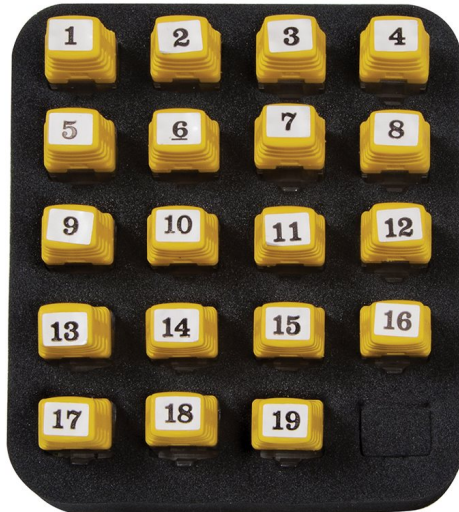

1. [Appareils de mesure](#)
2. [Klein Tools](#)
3. [Testeurs de câbles VDI \(Voix, Données, Images\)](#)

VDV526055

Kit lanmap pour VDV scout™ pro-19 empl.,RJ45

Caractéristiques générales

- Détecte des tracés de câbles et identifie des câbles dans des systèmes de câblage à paires torsadées (RJ45), jusqu'à 19 localisations
- Conçu pour usage intensif et connexions répétées
- De 1 à 19 modules déportés numérotés pour identification rapide et précise
- Dimensions: 76(h) x 84(l) x 36(p) mm